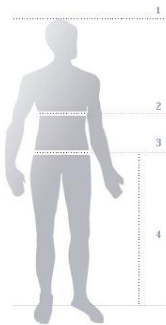

1. Altezza: misura l'altezza in cm e a piedi nudi dalla testa ai piedi.
2. Circoferenza torace: con il metro misura la circonferenza del torace.
3. Circonferenza vita: con il metro misura la circonferenza della vita.

BAMBINO

Taglia	Età	Altezza (cm)	Circonferenza Torace	Circonferenza Vita (cm)	Circonferenza Fianchi
6XS	4 - 5 ANNI	100 - 108	55 - 57cm	54 - 55cm	60-62cm
5XS	5 - 6 ANNI	109 - 117	58 - 61cm	56 - 57cm	63-65cm
4XS	7 - 8 ANNI	118 - 128	62 - 66cm	58 - 60cm	66-68cm
3XS	9 - 10 ANNI	129 - 140	67 - 72cm	61 - 64cm	69-74cm
2XS	11 - 12 ANNI	141 - 152	73 - 79cm	65 - 68cm	75-80cm
XS	12 - 14 ANNI	153 - 164	80 - 87cm	69 - 72cm	81-86cm

1. Altezza: misura l'altezza in cm e a piedi nudi dalla testa ai piedi.
2. Circonferenza torace: con il metro misura la circonferenza del torace nella parte più ampia.
3. Circonferenza vita: con il metro misura la circonferenza della vita.
4. Lunghezza gamba: misura la lunghezza della gamba partendo dall'anca arrivando fino al fondo.

JOMA CLOTHING TABLE

MAN

Size	Chest circumference (cm)	Waist circumference (cm)	Hip circumference (cm)
S	87-94cm	72-85cm	86-93cm
M	95-101cm	83-90cm	94-100cm
L	102-108cm	91-97cm	101-108cm
XL	109-114cm	98-103cm	109-113cm
XXL-3XL	115-143cm	104-134cm	114-138cm