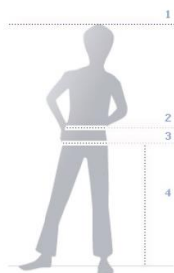

JOMA TABELLA ABBIGLIAMENTO

UOMO

Taglia	Circonferenza Torace (cm)	Circonferenza Vita (cm)	Circonferenza Fianchi (cm)
S	87-94cm	72-85cm	86-93cm
M	95-101cm	83-90cm	94-100cm
L	102-108cm	91-97cm	101-108cm
XL	109-114cm	98-103cm	109-113cm
XXL-3XL	115-143cm	104-134cm	114-138cm

1. Altezza: misura l'altezza in cm e a piedi nudi dalla testa ai piedi.
2. Circoferenza torace: con il metro misura la circonferenza del torace.
3. Circonferenza vita: con il metro misura la circonferenza della vita.

BAMBINO

Taglia	Età	Altezza (cm)	Circonferenza Torace	Circonferenza Vita (cm)	Circonferenza Fianchi
6XS	4 - 5 ANNI	100 - 108	55 - 57cm	54 - 55cm	60-62cm
5XS	5 - 6 ANNI	109 - 117	58 - 61cm	56 - 57cm	63-65cm
4XS	7 - 8 ANNI	118 - 128	62 - 66cm	58 - 60cm	66-68cm
3XS	9 - 10 ANNI	129 - 140	67 - 72cm	61 - 64cm	69-74cm
2XS	11 - 12 ANNI	141 - 152	73 - 79cm	65 - 68cm	75-80cm
XS	12 - 14 ANNI	153 - 164	80 - 87cm	69 - 72cm	81-86cm

1. Altezza: misura l'altezza in cm e a piedi nudi dalla testa ai piedi.
2. Circonferenza torace: con il metro misura la circonferenza del torace nella parte più ampia.
3. Circonferenza vita: con il metro misura la circonferenza della vita.
4. Lunghezza gamba: misura la lunghezza della gamba partendo dall'anca arrivando fino al fondo.