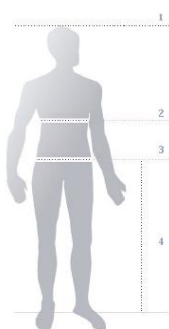

JOMA TABELLA ABBIGLIAMENTO

UOMO

Taglia	Circonferenza Torace (cm)	Circonferenza Vita (cm)	Circonferenza Fianchi (cm)
S	87-94cm	72-85cm	86-93cm
M	95-101cm	83-90cm	94-100cm
L	102-108cm	91-97cm	101-108cm
XL	109-114cm	98-103cm	109-113cm
XXL-3XL	115-143cm	104-134cm	114-138cm

1. Altezza: misura l'altezza in cm e a piedi nudi dalla testa ai piedi.
2. Circoferenza torace: con il metro misura la circonferenza del torace.
3. Circonferenza vita: con il metro misura la circonferenza della vita.

BAMBINO

Taglia	Età	Altezza (cm)	Circonferenza Torace	Circonferenza Vita (cm)	Circonferenza Fianchi
6XS	4 - 5 ANNI	100 - 108	55 - 57cm	54 - 55cm	60-62cm
5XS	5 - 6 ANNI	109 - 117	58 - 61cm	56 - 57cm	63-65cm
4XS	7 - 8 ANNI	118 - 128	62 - 66cm	58 - 60cm	66-68cm
3XS	9 - 10 ANNI	129 - 140	67 - 72cm	61 - 64cm	69-74cm
2XS	11 - 12 ANNI	141 - 152	73 - 79cm	65 - 68cm	75-80cm
XS	12 - 14 ANNI	153 - 164	80 - 87cm	69 - 72cm	81-86cm

1. Altezza: misura l'altezza in cm e a piedi nudi dalla testa ai piedi.
2. Circonferenza torace: con il metro misura la circonferenza del torace nella parte più ampia.
3. Circonferenza vita: con il metro misura la circonferenza della vita.
4. Lunghezza gamba: misura la lunghezza della gamba partendo dall'anca arrivando fino al fondo.